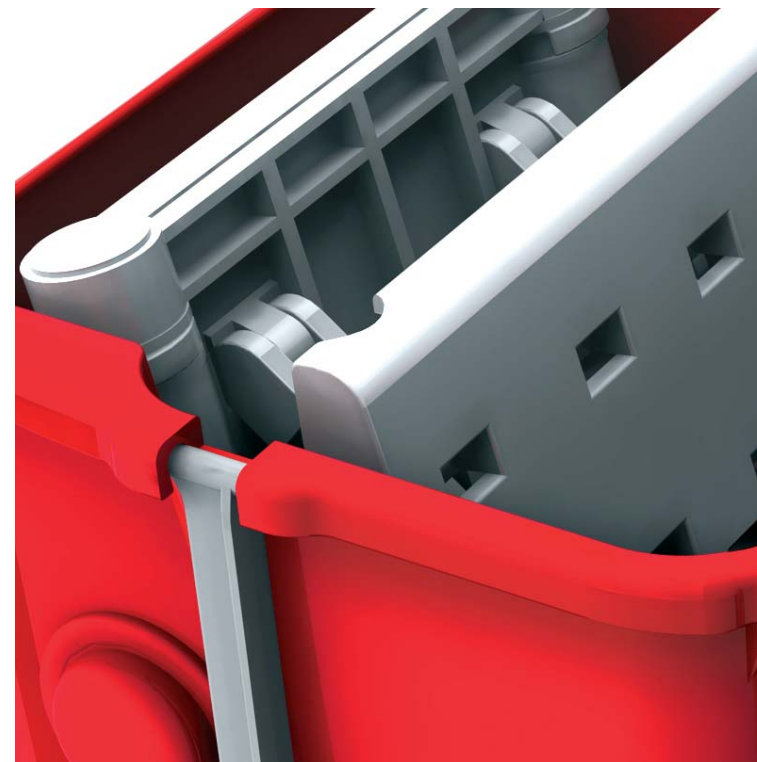

DOLLY

Nuovo carrello strizzatore / New Wet Mop Trolley

Catalogo / Catalogue 2008

IPC Integrated Professional Cleaning

IPCEuromop

Euromop spa

35010 VILLA DEL CONTE (PD) - Via dell'Artigianato II°, n.1

Tel. +39 049 9325075 r.a. - Fax +39 049 9325113 - Export: Fax +39 049 9325014

Web site: www.euromop.com - E-mail: info@euromop.com

IPCEuromop

IPC Integrated Professional Cleaning